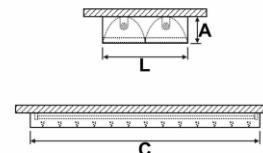

**AL 7705**

Subcódigo	Fonte Luminosa	Potência W	Facho	Temperatura de cor (K)	Lúmens (lm)	IRC	Vida útil Hs	Grau de Proteção	Dimensões (mm)	Nicho (mm)	Peso (g)
AL7705A.L103	2 x Tubular de LED T8	2x9	-	3.000	2x900	80	25.000	IP 20	C 640 - L 150 - A 55	-	-
AL7705A.L104	2 x Tubular de LED T8	2x9	-	4.000	2x900	80	25.000	IP 20	C 640 - L 150 - A 55	-	-
AL7705A.L203	2 x Tubular de LED T5	2x8	-	3.000	2x900	80	25.000	IP 20	C 640 - L 150 - A 55	-	-
AL7705A.L204	2 x Tubular de LED T5	2x8	-	4.000	2x900	80	25.000	IP 20	C 640 - L 150 - A 55	-	-
AL7705B.L103	2 x Tubular de LED T8	2x18	-	3.000	2x1.850	80	25.000	IP 20	C 1250 - L 150 - A 55	-	-
AL7705B.L104	2 x Tubular de LED T8	2x18	-	4.000	2x1.850	80	25.000	IP 20	C 1250 - L 150 - A 55	-	-
AL7705B.L203	2 x Tubular de LED T8	2x16	-	3.000	2x1.850	80	25.000	IP 20	C 1250 - L 150 - A 55	-	-
AL7705B.L204	2 x Tubular de LED T8	2x16	-	4.000	2x1.850	80	25.000	IP 20	C 1250 - L 150 - A 55	-	-
AL7705C.L103	2 x Tubular de LED T8	2x9	-	3.000	2x900	80	25.000	IP 20	C 640 - L 260 - A 70	-	-
AL7705C.L104	2 x Tubular de LED T8	2x9	-	4.000	2x900	80	25.000	IP 20	C 640 - L 260 - A 70	-	-
AL7705C.L203	2 x Tubular de LED T5	2x8	-	3.000	2x900	80	25.000	IP 20	C 640 - L 260 - A 70	-	-
AL7705C.L204	2 x Tubular de LED T5	2x8	-	4.000	2x900	80	25.000	IP 20	C 640 - L 260 - A 70	-	-
AL7705D.L103	2 x Tubular de LED T8	2x18	-	3.000	2x1.850	80	25.000	IP 20	C 1250 - L 260 - A 70	-	-
AL7705D.L104	2 x Tubular de LED T8	2x18	-	4.000	2x1.850	80	25.000	IP 20	C 1250 - L 260 - A 70	-	-
AL7705D.L203	2 x Tubular de LED T8	2x16	-	3.000	2x1.850	80	25.000	IP 20	C 1250 - L 260 - A 70	-	-
AL7705D.L204	2 x Tubular de LED T8	2x16	-	4.000	2x1.850	80	25.000	IP 20	C 1250 - L 260 - A 70	-	-

Demais lâmpadas e tamanhos sob consulta

DETALHES TÉCNICOS

Luminária retangular de sobrepor, fabricada em chapa de aço tratada com acabamento em pintura eletrostática.
Refletor com aletas parabólicas em alumínio anodizado de alto brilho.