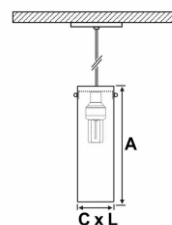

AL 4505

Subcódigo	Fonte Luminosa	Potência W	Facho	Temperatura de cor (K)	Lúmens (lm)	IRC	Vida útil Hs	Grau de Proteção	Dimensões (mm)	Nicho (mm)	Peso (g)
AL4505A.L103	1 x Bulbo LED	7	-	3.000	600	80	25.000	IP 20	C 105 - L 105 - A 360	-	1,380
AL4505A.L104	1 x Bulbo LED	7	-	4.000	600	80	25.000	IP 20	C 105 - L 105 - A 360	-	1,380

Demais lâmpadas e tamanhos sob consulta

DETALHES TÉCNICOS

Luminária decorativa com iluminação difusa, para aplicação pendente

Base fabricada em chapa de alumínio com acabamento em pintura eletrostática.

Corpo difusor em tubo de vidro fosco. Suspensão por cabo PP com regulagem comprimento.