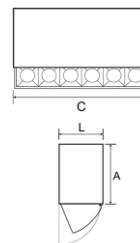

**AL 0327**

Subcódigo	Fonte Luminosa	Potência W	Facho	Temperatura de cor (K)	Lúmens (lm)	IRC	Vida útil Hs	Grau de Proteção	Dimensões (mm)	Nicho (mm)	Peso (g)
AL0327A.L122	1 x Módulo de LED	3	12°	2.700	190	90	25.000	IP 40	C 64 - L 43 - A 65	-	-
AL0327A.L122	1 x Módulo de LED	3	12°	4.000	225	90	25.000	IP 40	C 64 - L 43 - A 65	-	-
AL0327A.L142	1 x Módulo de LED	3	34°	2.700	190	90	25.000	IP 40	C 64 - L 43 - A 65	-	-
AL0327A.L142	1 x Módulo de LED	3	34°	4.000	225	90	25.000	IP 40	C 64 - L 43 - A 65	-	-
AL0327A.L152	1 x Módulo de LED	3	48°	2.700	190	90	25.000	IP 40	C 64 - L 43 - A 65	-	-
AL0327A.L152	1 x Módulo de LED	3	48°	4.000	225	90	25.000	IP 40	C 64 - L 43 - A 65	-	-
AL0327A.L122	1 x Módulo de LED	7	12°	2.700	570	90	25.000	IP 40	C 89 - L 43 - A 65	-	-
AL0327B.L122	1 x Módulo de LED	7	12°	4.000	600	90	25.000	IP 40	C 89 - L 43 - A 65	-	-
AL0327B.L142	1 x Módulo de LED	7	34°	2.700	570	90	25.000	IP 40	C 89 - L 43 - A 65	-	-
AL0327B.L142	1 x Módulo de LED	7	34°	4.000	600	90	25.000	IP 40	C 89 - L 43 - A 65	-	-
AL0327B.L152	1 x Módulo de LED	7	48°	2.700	570	90	25.000	IP 40	C 89 - L 43 - A 65	-	-
AL0327B.L152	1 x Módulo de LED	7	48°	4.000	600	90	25.000	IP 40	C 89 - L 43 - A 65	-	-
AL0327C.L122	1 x Módulo de LED	14	12°	2.700	1.130	90	25.000	IP 40	C 169 - L 43 - A 65	-	-
AL0327C.L122	1 x Módulo de LED	14	12°	4.000	1.230	90	25.000	IP 40	C 169 - L 43 - A 65	-	-
AL0327C.L142	1 x Módulo de LED	14	34°	2.700	1.130	90	25.000	IP 40	C 169 - L 43 - A 65	-	-
AL0327C.L142	1 x Módulo de LED	14	34°	4.000	1.230	90	25.000	IP 40	C 169 - L 43 - A 65	-	-
AL0327C.L152	1 x Módulo de LED	14	48°	2.700	1.130	90	25.000	IP 40	C 169 - L 43 - A 65	-	-
AL0327C.L152	1 x Módulo de LED	14	48°	4.000	1.230	90	25.000	IP 40	C 169 - L 43 - A 65	-	-

Demais lâmpadas e tamanhos sob consulta

DETALHES TÉCNICOS

Luminária LED retangular orientável com opções de 1, 3 e 6 focos recuado, para aplicação sobreposta em laje ou forro.

Corpo fabricado em alumínio extrudado com acabamento em pintura eletrostática.