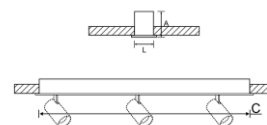

AL 5515

Subcódigo	Fonte Luminosa	Potência W	Facho	Temperatura de cor (K)	Lúmens (lm)	IRC	Vida útil Hs	Grau de Proteção	Dimensões (mm)	Nicho (mm)	Peso (g)
AL5515A.L000	-	-	-	-	-	-	-	IP 20	C 1000 - L 26 - A 50	-	-
AL5515B.L000	-	-	-	-	-	-	-	IP 20	C 2000 - L 26 - A 50	-	-

Demais lâmpadas e tamanhos sob consulta

DETALHES TÉCNICOS

Trilho magnético eletrificado de 1 circuito de embutir para instalação em forro.
Corpo fabricado em alumínio, com acabamento em pintura por processo eletrostático.