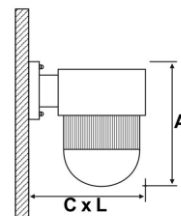

AL 2803

Subcódigo	Fonte Luminosa	Potência W	Facho	Temperatura de cor (K)	Lúmens (lm)	IRC	Vida útil Hs	Grau de Proteção	Dimensões (mm)	Nicho (mm)	Peso (g)
AL2803A.L103	1 x Bulbo LED	7	-	3.000	600	80	25.000	IP 44	C 185 - L 140 - A 185	-	1,045
AL2803A.L104	1 x Bulbo LED	7	-	4.000	600	80	25.000	IP 44	C 185 - L 140 - A 185	-	1,045
AL2803B.L103	1 x Bulbo LED	7	-	3.000	600	80	25.000	IP 44	C 205 - L 160 - A 235	-	-
AL2803B.L104	1 x Bulbo LED	7	-	4.000	600	80	25.000	IP 44	C 205 - L 160 - A 235	-	-

Demais lâmpadas e tamanhos sob consulta

DETALHES TÉCNICOS

Arandela circular para aplicação sobreposta, uso externo.

Fabricada em alumínio com acabamento em pintura eletrostática.

Difusor em vidro transparente prismático.