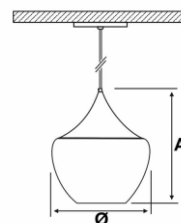

AL 4104

Subcódigo	Fonte Luminosa	Potência W	Facho	Temperatura de cor (K)	Lúmens (lm)	IRC	Vida útil Hs	Grau de Proteção	Dimensões (mm)	Nicho (mm)	Peso (g)
AL4104A.L103	1 x Bulbo LED	7	-	3.000	600	80	25.000	IP 40	Ø 240 - A 300	-	0,370
AL4104A.L104	1 x Bulbo LED	7	-	4.000	600	80	25.000	IP 40	Ø 240 - A 300	-	0,370

Demais lâmpadas e tamanhos sob consulta

DETALHES TÉCNICOS

Luminária decorativa para aplicação pendente.

Corpo fabricado em alumínio repuxado com acabamento em pintura eletrostática.

Suspensão por cabo PP com regulagem de comprimento.