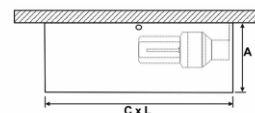

## AL 3452

Subcódigo	Fonte Luminosa	Potência W	Facho	Temperatura de cor (K)	Lúmens (lm)	IRC	Vida útil Hs	Grau de Proteção	Dimensões (mm)	Nicho (mm)	Peso (g)
AL3452A.L103	1 x Bulbo LED	7	-	3.000	600	80	25.000	IP 40	C 200 - L 200 - A 80	-	-
AL3452A.L104	1 x Bulbo LED	7	-	4.000	600	80	25.000	IP 40	C 200 - L 200 - A 80	-	-
AL3452B.L103	2 x Bulbo LED	7	-	3.000	600	80	25.000	IP 40	C 300 - L 300 - A 80	-	-
AL3452B.L104	2 x Bulbo LED	7	-	4.000	600	80	25.000	IP 40	C 300 - L 300 - A 80	-	-
AL3452C.L103	4 x Bulbo LED	7	-	3.000	600	80	25.000	IP 40	C 400 - L 400 - A 80	-	-
AL3452C.L104	4 x Bulbo LED	7	-	4.000	600	80	25.000	IP 40	C 400 - L 400 - A 80	-	-

### DETALHES TÉCNICOS

Luminária quadrada com iluminação difusa para instalação sobreposta em laje ou forro.

Base fabricada em chapa de alumínio com acabamento em pintura eletrostática.

Corpo difusor moldado de acrílico translúcido.