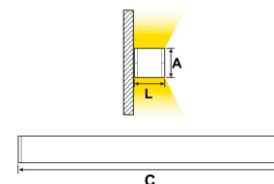

## AL 2153

Subcódigo	Fonte Luminosa	Potência W	Facho	Temperatura de cor (K)	Lúmens (lm)	IRC	Vida útil Hs	Grau de Proteção	Dimensões (mm)	Nicho (mm)	Peso (kg)
AL2153A.L103	1 x Tubo LED T5	8	-	3.000	900	80	25.000	IP 40	C 640 - L 60 - A 80	-	-
AL2153A.L104	1 x Tubo LED T5	8	-	4.000	900	80	25.000	IP 40	C 640 - L 60 - A 80	-	-
AL2153A.L203	1 x Tubo LED T8	9	-	3.000	900	80	25.000	IP 40	C 640 - L 60 - A 80	-	-
AL2153A.L204	1 x Tubo LED T8	9	-	4.000	900	80	25.000	IP 40	C 640 - L 60 - A 80	-	-
AL2153A.L303	2 x Tubo LED T5	8	-	3.000	900	80	25.000	IP 40	C 640 - L 60 - A 80	-	-
AL2153A.L304	2 x Tubo LED T5	8	-	4.000	900	80	25.000	IP 40	C 640 - L 60 - A 80	-	-
AL2153A.L403	2 x Tubo LED T8	9	-	3.000	900	80	25.000	IP 40	C 640 - L 60 - A 80	-	-
AL2153A.L404	2 x Tubo LED T8	9	-	4.000	900	80	25.000	IP 40	C 640 - L 60 - A 80	-	-
AL2153B.L103	1 x Tubo LED T5	16	-	3.000	1.850	80	25.000	IP 40	C 1240 - L 60 - A 80	-	-
AL2153B.L104	1 x Tubo LED T5	16	-	4.000	1.850	80	25.000	IP 40	C 1240 - L 60 - A 80	-	-
AL2153B.L203	1 x Tubo LED T8	18	-	3.000	1.850	80	25.000	IP 40	C 1240 - L 60 - A 80	-	-
AL2153B.L204	1 x Tubo LED T8	18	-	4.000	1.850	80	25.000	IP 40	C 1240 - L 60 - A 80	-	-
AL2153B.L303	2 x Tubo LED T5	16	-	3.000	1.850	80	25.000	IP 40	C 1240 - L 60 - A 80	-	-
AL2153B.L304	2 x Tubo LED T5	16	-	4.000	1.850	80	25.000	IP 40	C 1240 - L 60 - A 80	-	-
AL2153B.L403	2 x Tubo LED T8	18	-	3.000	1.850	80	25.000	IP 40	C 1240 - L 60 - A 80	-	-
AL2153B.L404	2 x Tubo LED T8	18	-	4.000	1.850	80	25.000	IP 40	C 1240 - L 60 - A 80	-	-

### DETALHES TÉCNICOS

Arandela LED linear com iluminação difusa direta e indireta, para instalação sobreposta.  
Corpo fabricado em perfil de alumínio extrudado com acabamento em pintura eletrostática.  
Difusor em chapa acrílica translúcido.