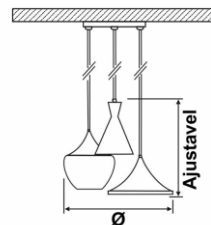

AL 4106

Subcódigo	Fonte Luminosa	Potência W	Facho	Temperatura de cor (K)	Lúmens (lm)	IRC	Vida útil Hs	Grau de Proteção	Dimensões (mm)	Nicho (mm)	Peso (g)
AL4106A.L103	3 x Bulbo LED	7	-	3.000	600	80	25.000	IP 40	Ø 500mm	-	-
AL4106A.L104	3 x Bulbo LED	7	-	4.000	600	80	25.000	IP 40	Ø 500mm	-	-

Demais lâmpadas e tamanhos sob consulta

DETALHES TÉCNICOS

Luminária decorativa em três formas para aplicação pendente.
Corpo fabricado em alumínio repuxado com acabamento em pintura eletrostática.
Suspenso por cabo PP com regulagem de comprimento.