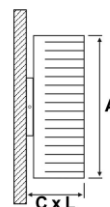

AL 2276

Subcódigo	Fonte Luminosa	Potência W	Facho	Temperatura de cor (K)	Lúmens (lm)	IRC	Vida útil Hs	Grau de Proteção	Dimensões (mm)	Nicho (mm)	Peso (kg)
AL2276A.L132	1 x Par 20 LED	5,5	25°	2.700	525	80	25.000	IP 20	C 123 - L 76 - A 150	-	0,855
AL2276A.L134	1 x Par 20 LED	5,5	25°	4.000	550	80	25.000	IP 20	C 123 - L 76 - A 150	-	0,855
AL2276A.L142	1 x Par 20 LED	5,5	40°	2.700	525	80	25.000	IP 20	C 123 - L 76 - A 150	-	0,855
AL2276A.L144	1 x Par 20 LED	5,5	40°	4.000	550	80	25.000	IP 20	C 123 - L 76 - A 150	-	0,855
AL2276B.L132	2 x Par 20 LED	5,5	25°	2.700	525	80	25.000	IP 20	C 123 - L 76 - A 300	-	0,855
AL2276B.L134	2 x Par 20 LED	5,5	25°	4.000	550	80	25.000	IP 20	C 123 - L 76 - A 300	-	0,855
AL2276B.L142	2 x Par 20 LED	5,5	40°	2.700	525	80	25.000	IP 20	C 123 - L 76 - A 300	-	0,855
AL2276B.L144	2 x Par 20 LED	5,5	40°	4.000	550	80	25.000	IP 20	C 123 - L 76 - A 300	-	0,855

Demais lâmpadas e tamanhos sob consulta

DETALHES TÉCNICOS

Arandela frisada com luz direta e indireta para aplicação sobreposta, uso interno.
Fabricado em alumínio com acabamento em pintura eletrostática.